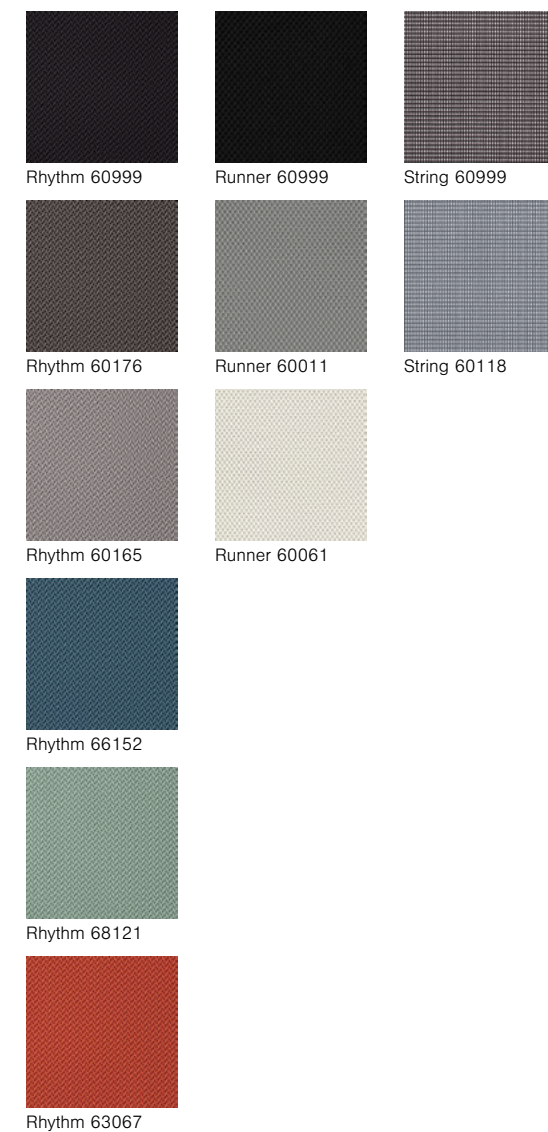

Select ②	
 60999	 60051
 60134	 60003
 66194	 60139
 66071	 67097
 68209	 67098
	 68210
 60132	
 61186	 61184
 65117	 62097

Capture ③ Oceanic ③ Step ③

Synergy ③ Steelcut 3 ④

Skóra / Leather / Leder ⑤

Skóra / Leather / Leder Premium ⑥

Rhythm Runner String

Grupa Genowa / Price Group / Preis-gruppe	Nazwa Tkaniny / Fabric Name / Stoffe	Standard Collection
①	Alba	3005 • 6005 • 6026 • 6031 • 7026 • 8003 • 8010 • 8078
	Evo	EV-1 • EV-2 • EV-5 • EV-10 • EV-11 • EV-14 • EV-24 • EV-25
	Next	NX-1 • NX-7 • NX-10 • NX-11 • NX-12 • NX-14 • NX-15 • NX-16
①	Cura	60109 • 60110 • 60999 • 61168 • 62083 • 66165 • 66167 • 66170 • 68182 • 68186
	Medley	60003 • 60999 • 66007 • 67006
	Sprint	PS004 • PS010 • PS028 • PS030 • PS033 • PS039 • PS040 • PS041
	Tonal	60122 • 60124 • 60999 • 61180 • 64210 • 64211 • 67089 • 67090
	Valencia	107-0002 • 107-0034 • 107-2107 • 107-2116 • 107-4003 • 107-4042 • 107-4045 • 107-9035
	Xtreme	YS009 • YS026 • YS047 • YS079 • YS081 • YS094 • YS096 • YS136 • YS145
②	Select	60003 • 60051 • 60132 • 60134 • 60139 • 60999 • 61184 • 61186 • 62097 • 65117 • 66071 • 66194 • 67097 • 67098 • 68209 • 68210
③	Capture	CPT4102 • CPT4301 • CPT4401 • CPT4601 • CPT5101 • CPT5103 • CPT5501 • CPT6001 • CPT6401 • CPT6601
	Oceanic	OOC01 • OOC04 • OOC06 • OOC08 • OOC11 • OOC12 • OOC13 • OOC14 • OOC16
	Step	60090 • 60091 • 60999 • 62057 • 63075 • 66152 • 67004 • 68161
	Synergy	LDS08 • LDS16 • LDS17 • LDS49 • LDS56 • LDS62 • LDS73 • LDS74
④	Steelcut 3	190 • 655
	Steelcut Trio 3	133 • 153 • 213 • 253 • 276 • 383 • 645 • 796
⑤	Skóra / Leather / Leder	S-10 • S-16 • S-18 • S-19 • S-21 • S-27 • S-28
⑥	Skóra / Leather / Leder Premium	2180 • 2760 • 2840 • 2845 • 2875 • 2900
	Rhythm	Rhythm 60165 • Rhythm 60176 • Rhythm 60999 • Rhythm 63067 • Rhythm 66152 • Rhythm 68121
	Runner	Runner 60011 • Runner 60061 • Runner 60999
	String	String 60118 • String 60999