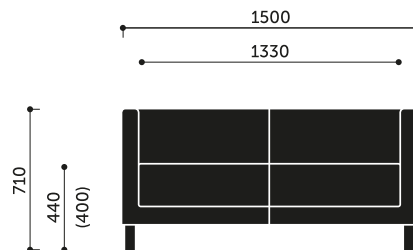

#### frame

4-leg version. Metal tube with dimension 40x40 mm, height of leg - 130 mm

Variants:

- MetallicPro
- Chrome
- Black / RAL 9005
- Wooden legs

VL1 H / VL1 V

VL1 HW / VL1 VW + VL W1

**Dimensions of other models in the collection:**

VL2 H / VL2 V

VL2 HW / VL2 VW + VL W2

VL3 H / VL3 V

VL3 HW / VL3 VW + VL W3

VL2,5 H / VL2,5 V

VL2,5 HW / VL2,5 VW + VL W2,5

VL SW / VL SW HA