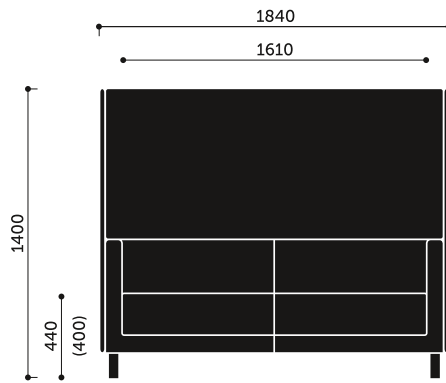

#### frame

4-leg version. Metal tube with dimension 40x40 mm, height of leg - 130 mm

Variants:

- MetallicPro
- Chrome
- Black / RAL 9005
- Wooden legs

VL1 H / VL1 V

VL1 HW / VL1 VW + VL W1

**Dimensions of other models in the collection:**

VL2 H / VL2 V

VL2 HW / VL2 VW + VL W2

VL3 H / VL3 V

VL3 HW / VL3 VW + VL W3

VL2,5 H / VL2,5 V