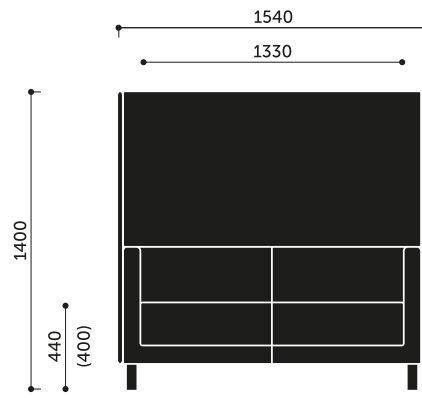

#### frame

4-leg version. Metal tube with dimension 40x40 mm, height of leg - 130 mm

Variants:

- MetallicPro
- Chrome
- Black / RAL 9005
- Wooden legs

VL1 H / VL1 V

VL1 HW / VL1 VW + VL W1

**Dimensions of other models in the collection:**

VL2 H / VL2 V

VL2 HW / VL2 VW + VL W2

VL3 H / VL3 V

VL3 HW / VL3 VW + VL W3

VL2,5 H / VL2,5 V