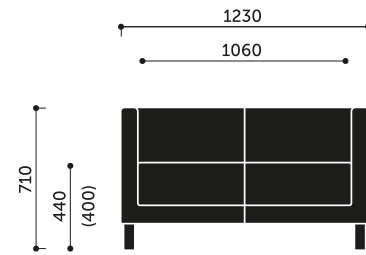

### frame

4-leg version. Metal tube with dimension 40x40 mm, height of leg - 130 mm

Variants:

- MetallicPro
- Chrome
- Black / RAL 9005
- Wooden legs

VL2,5 H / VL2,5 V

VL2,5 HW / VL2,5 VW + VL W2,5

**Dimensions of other models in the collection:**

VL1 H / VL1 V

VL1 HW / VL1 VW + VL W1

VL2 H / VL2 V

VL2 HW / VL2 VW + VL W2

VL3 H / VL3 V