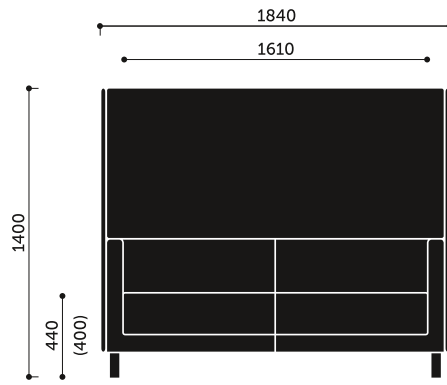

### frame

4-leg version. Metal tube with dimension 40x40 mm, height of leg - 130 mm

Variants:

- MetallicPro
- Chrome
- Black / RAL 9005
- Wooden legs

VL2,5 H / VL2,5 V

VL2,5 HW / VL2,5 VW + VL W2,5

**Dimensions of other models in the collection:**

VL1 H / VL1 V

VL1 HW / VL1 VW + VL W1

VL2 H / VL2 V

VL2 HW / VL2 VW + VL W2

VL3 H / VL3 V