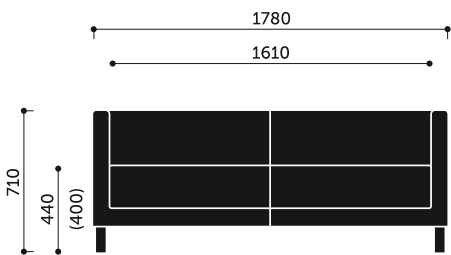

### frame

4-leg version. Metal tube with dimension 40x40 mm, height of leg - 130 mm

Variants:

- MetallicPro
- Chrome
- Black / RAL 9005
- Wooden legs

VL2,5 H / VL2,5 V

VL2,5 HW / VL2,5 VW + VL W2,5

**Dimensions of other models in the collection:**

VL1 H / VL1 V

VL1 HW / VL1 VW + VL W1

VL2 H / VL2 V

VL2 HW / VL2 VW + VL W2

VL3 H / VL3 V