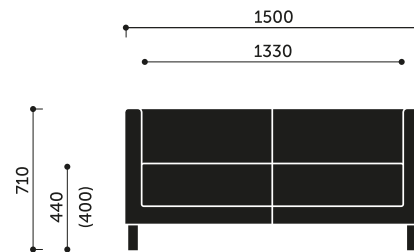

### mediaports

Possibility of ordering products with mediaport (electrical outlet 230V and 2 USB ports).

**net weight**

36,0 kg

**gross weight**

42,5 kg

**Product dimensions:**

---

VL2,5 H / VL2,5 V

VL2,5 HW / VL2,5 VW + VL W2,5

**Dimensions of other models in the collection:**

VL1 H / VL1 V

VL1 HW / VL1 VW + VL W1

VL2 H / VL2 V

VL2 HW / VL2 VW + VL W2

VL3 H / VL3 V